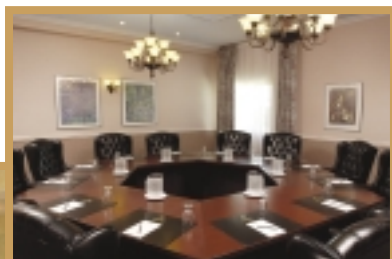

Sa renommée,
digne de la grande tradition
hôtelière, s'exprime
par les multiples prix
d'excellence
qu'elle s'est mérités.

Forfaits sur mesure

Pour vos réunions ou congrès, l'Auberge Godefroy offre une multitude de possibilités pour satisfaire tous vos besoins. Son personnel efficace, ses installations distinctives et ses attentions personnalisées sauront assurer la réussite de votre rencontre.

Soupers thématiques

Vous êtes à la recherche d'une soirée originale ? L'Auberge Godefroy propose l'organisation de soupers thématiques. Vos invités découvriront une table à la hauteur de sa réputation à travers des décors et des animations colorés. Récipiendaire de plusieurs grands prix culinaires, la variété des menus et la carte des vins remarquable enchanteront les plus fins gourmets.

Capacité des salles

	Style école	Style théâtre	Style carré	Conférence	Style en U	Banquet	Banquet avec TH	Banquet avec TH et danse	Cocktail	Tables rondes de 6 pers	Hauteur du plafond	Dimensions
Tabellion A ou B	28	50	24	18	20	50	50	40	50	24	9'	20' x 30'
Tabellion AB	64	120	42	36	42	100	90	90	150	48	9'	40' x 30'
Louisbourg A ou B	85	150	48	36	40	130	100	100	200	60	11'5"	40' x 35'
Louisbourg AB	170	300	85	54	72	280	250	200	400	132	11'5"	40' x 70'
Le Gardeur	24	30	24	–	24	–	–	–	30	18	8'	27' x 17'5
Nuit St-Barnabé	30	60	28	24	24	50	48	–	60	–	9'	27' x 28'
Marie Leneuf	12	30	20	–	20	–	–	–	30	–	10'	14' x 29'
Salon 302		15		10							8'	13' x 21'
Salon 304		15		10							8'	13' x 21'
Cent Associés				10							10'	13' x 30'
De Lintôt	–	–		12							10'	19'x32'